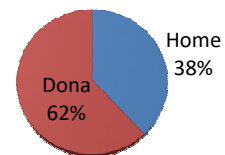

INFORME D'ACTIVITATS DE PROMOCIÓ I EDUCACIÓ PER A LA SALUT I ATENCIÓ COMUNITÀRIA (PiEps i AC)

CONSULTA JOVE TOTAL GAP MALLORCA Curs Escolar 2021-2022

Informació dels joves consultants		Nombre	% del total
EDATS	11 anys	5	1%
	12 anys	178	20%
	13 anys	212	24%
	14 anys	235	27%
	15 anys	167	19%
	16 anys	56	6%
	+16 anys	21	2%
Sexe	Home	355	38%
	Dona	572	62%
	Total consultes amb el sexe registrat	927	

Informació de les consultes realitzades		Nombre	% del total
Tipus de consulta	Grupal	221	45%
	Individual	265	55%
	No consta	0	0%
	TOTAL Consultes	486	
Temàtica	Salut afectiva sexual	216	
	Problemes de salut relacionats amb la sexualitat	124	
	Problemes de salut relacionats amb l'alimentació i l'activitat física	117	
	Drogues	36	
	Pell / mucoses	12	
	Son / descans	38	
	Afectivitat	211	
	Altres problemes de salut	28	

Distribució per sexes