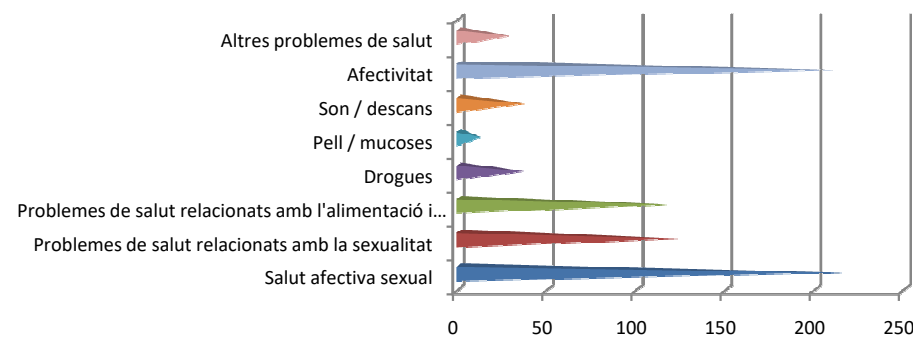

Temàtiques