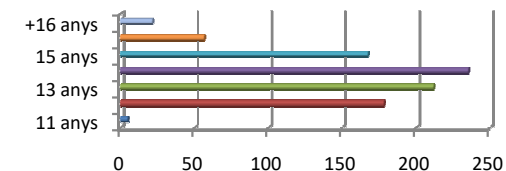

Distribució per edats