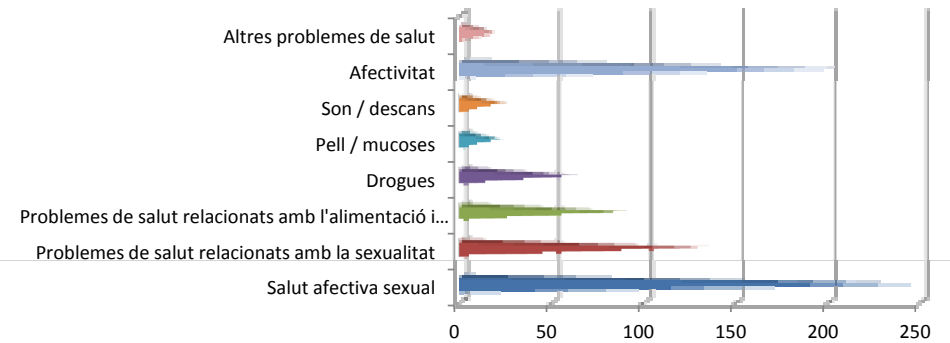

Temàtiques