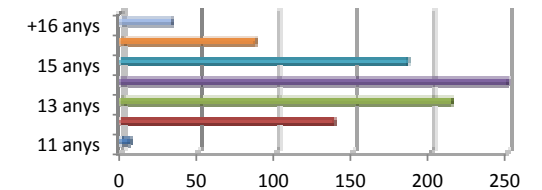

INFORME D'ACTIVITATS DE PROMOCIÓ I EDUCACIÓ PER A LA SALUT I ATENCIÓ COMUNITÀRIA (PiEps i AC)

CONSULTA JOVE TOTAL GAP MALLORCA Curs Escolar 2018-2019

Informació dels joves consultants		Nombre	% del total
EDATS	11 anys	6	1%
	12 anys	138	15%
	13 anys	214	23%
	14 anys	250	27%
	15 anys	185	20%
	16 anys	87	10%
	+16 anys	33	4%
Sexe	Home	343	36%
	Dona	609	64%
Total consultes amb el sexe registrat		952	

Informació de les consultes realitzades		Nombre	% del total
Tipus de consulta	Grupal	210	38%
	Individual	318	57%
	No consta	29	5%
TOTAL Consultes		557	
Temàtica	Salut afectiva sexual	245	
	Problemes de salut relacionats amb la sexualitat	137	
	Problemes de salut relacionats amb l'alimentació i l'activitat física	94	
	Drogues	66	
	Pell / mucoses	23	
	Son / descans	25	
	Afectivitat	207	
	Altres problemes de salut	18	

Distribució per edats