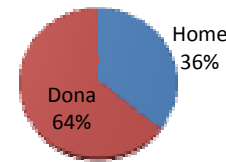

INFORME D'ACTIVITATS DE PROMOCIÓ I EDUCACIÓ PER A LA SALUT I ATENCIÓ COMUNITÀRIA (PiEps i AC)

CONSULTA JOVE TOTAL GAP MALLORCA Curs Escolar 2018-2019

Informació dels joves consultants		Nombre	% del total
EDATS	11 anys	6	1%
	12 anys	138	15%
	13 anys	214	23%
	14 anys	250	27%
	15 anys	185	20%
	16 anys	87	10%
	+16 anys	33	4%
Sexe	Home	343	36%
	Dona	609	64%
Total consultes amb el sexe registrat		952	

Informació de les consultes realitzades		Nombre	% del total
Tipus de consulta	Grupal	210	38%
	Individual	318	57%
	No consta	29	5%
TOTAL Consultes		557	
Temàtica	Salut afectiva sexual	245	
	Problemes de salut relacionats amb la sexualitat	137	
	Problemes de salut relacionats amb l'alimentació i l'activitat física	94	
	Drogues	66	
	Pell / mucoses	23	
	Son / descans	25	
	Afectivitat	207	
	Altres problemes de salut	18	

Distribució per sexes